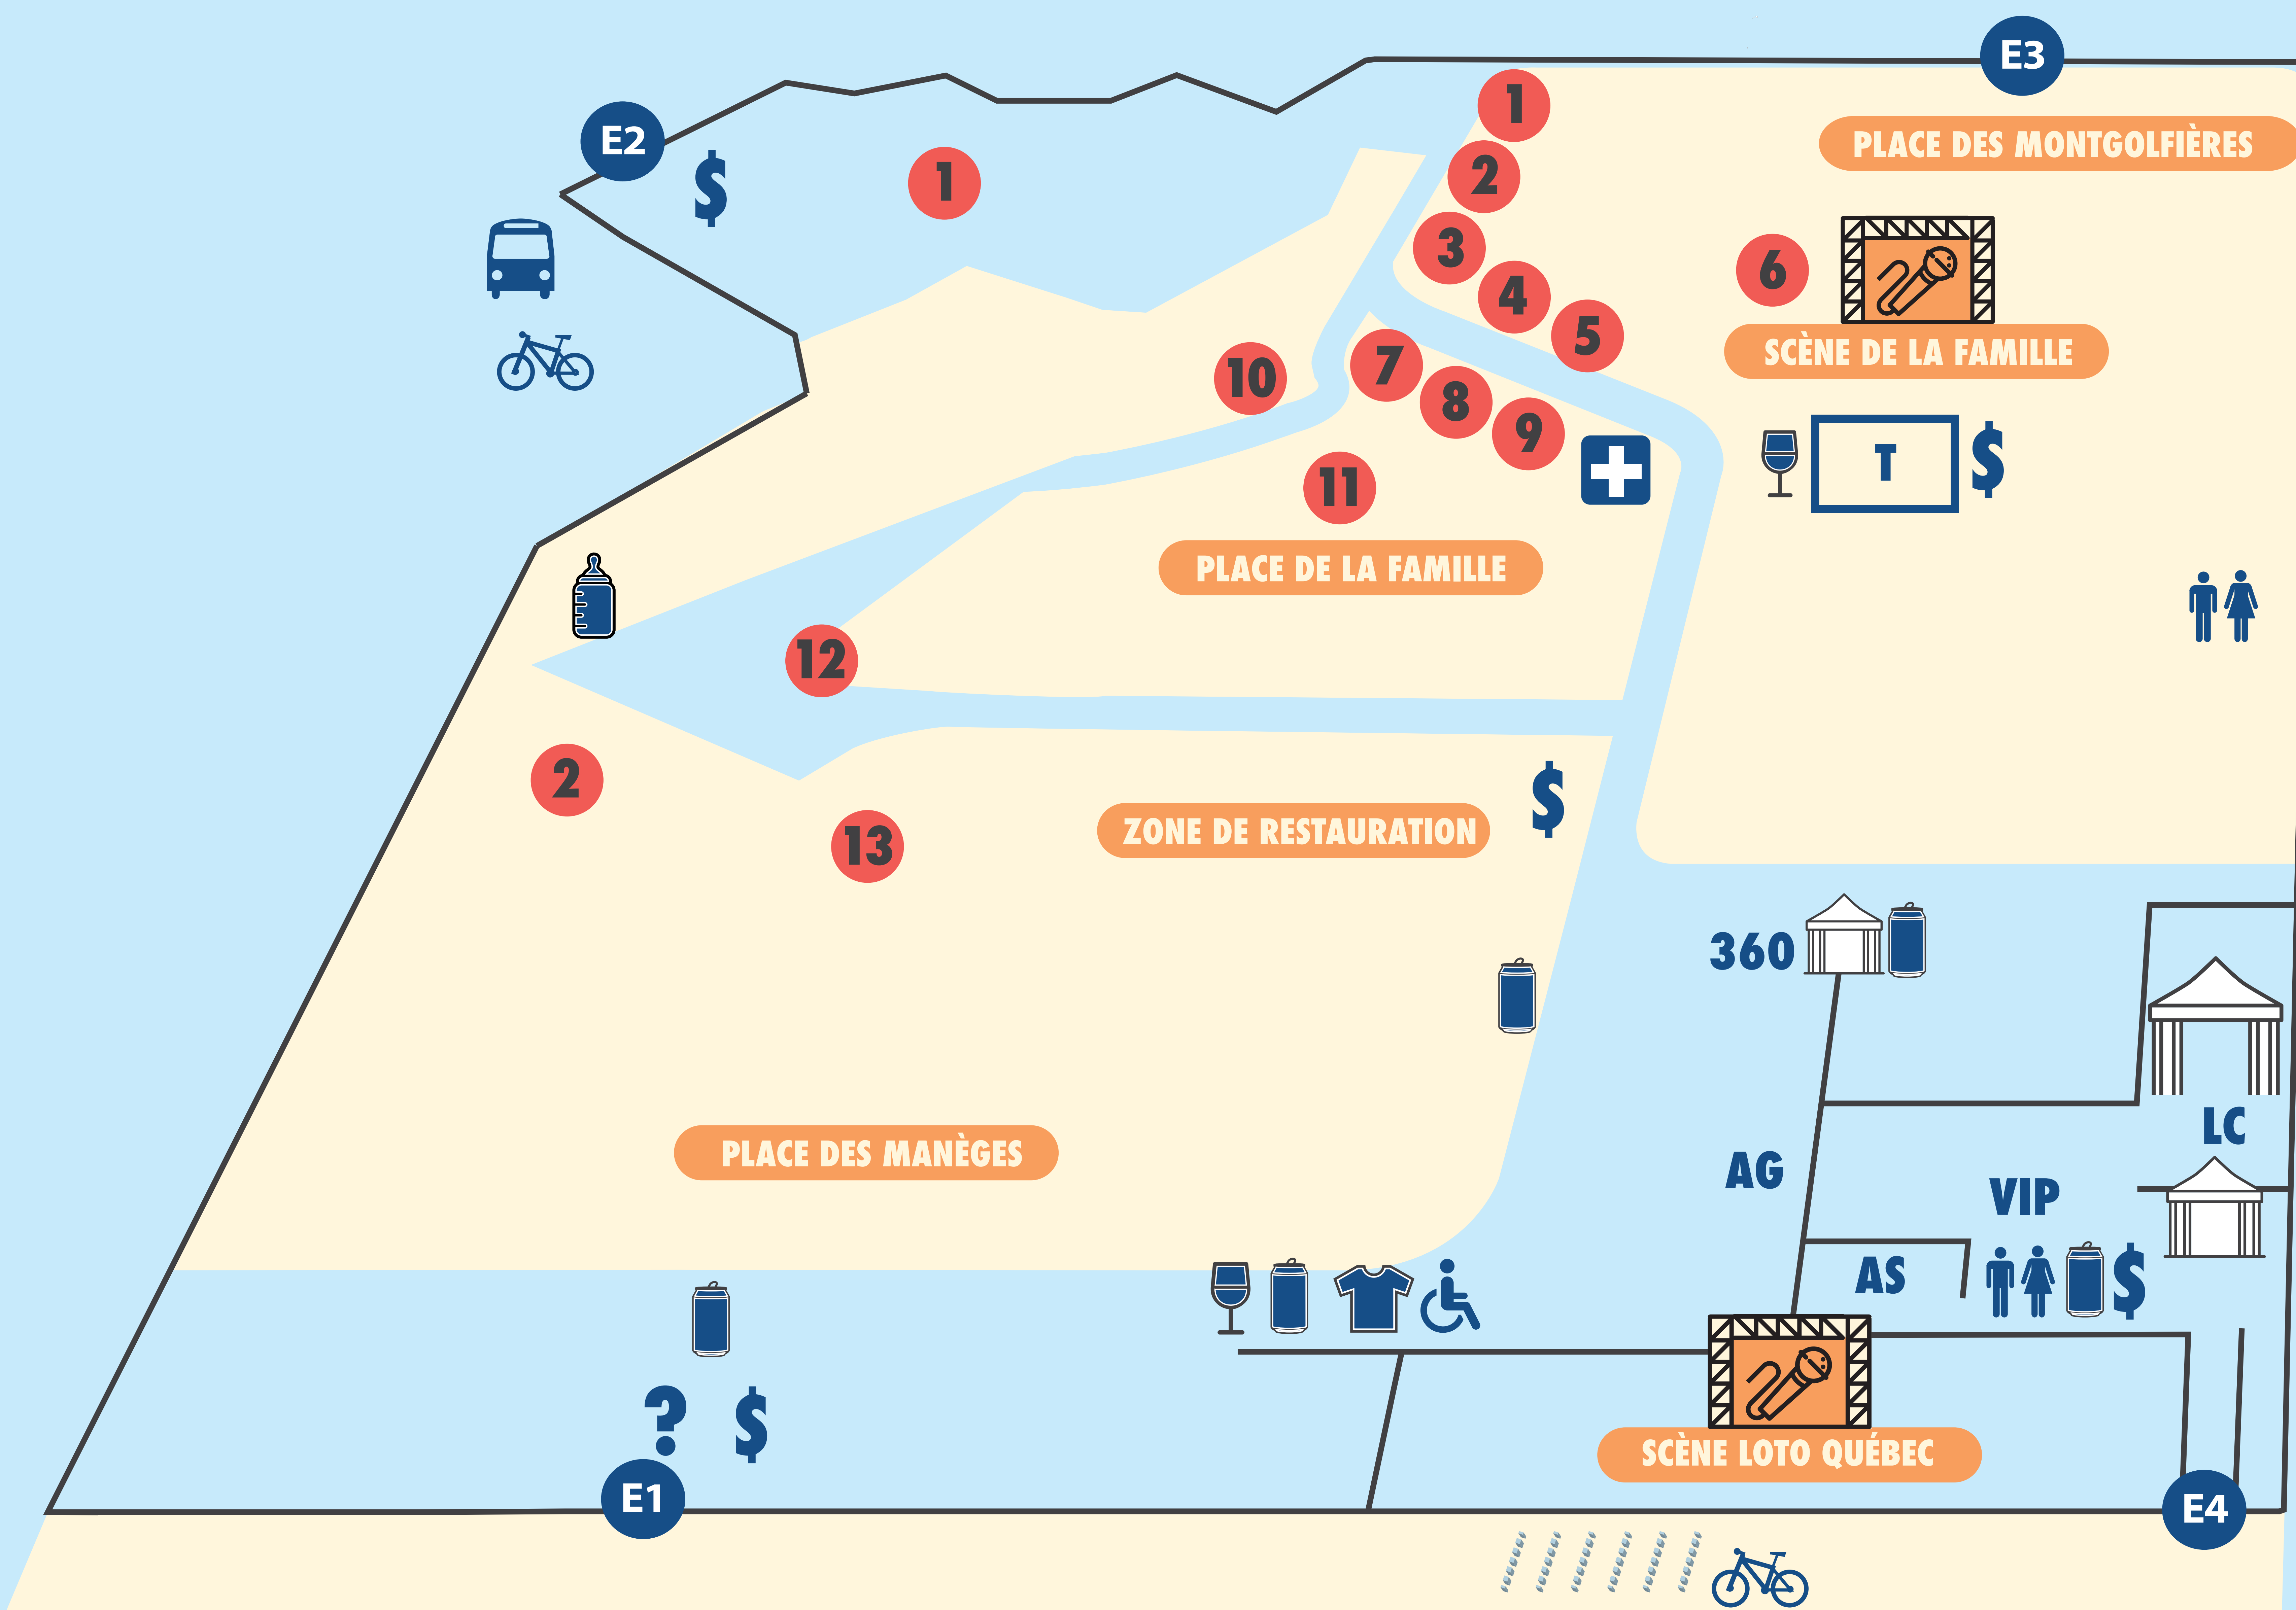

PLAN DE SITE

ENTRÉES & BILLETTERIES

- E1** ADMISSION GÉNÉRALE, AVENUE TANIATA
- E2** ADMISSION GÉNÉRALE, RUE DES HÉRONS
- E3** ADMISSION GÉNÉRALE, RUE PERRIER
- E4** VIP (AUCUNE BILLETTERIE)

PLACE DES MONTGOLFIÈRES

NUITS MAGIQUES
 ENVOLÉES DE MONTGOLFIÈRES
 DÉMONSTRATION DE SAUTS EN PARACHUTE
 RENCONTRE AVEC LES PILOTES
 DÉFILÉ DE GONFLABLES (DÉPART)

COMMODITÉS

- \$** Guichet
- ☪** Bar
- ☪** Bistro SAQ
- ?** Service à la clientèle
- ♿** Mobilité réduite
- T** Terrasse
- 👕** Objets promotionnels des artistes
- 🚻** Toilettes
- +** Premiers soins
- 🚲** Parc à vélos Desjardins
- 🚌** Débarcadère Navettes Desjardins
- 🧴** Centre de services Jean Coutu

SCÈNE LOTO QUÉBEC

- AG** Admission générale
- 360** Expérience 360 Réflex Teinte
- AS** Zone avant-scène
- VIP** Zone VIP
- LC** Loge corporative Amarula

PLACE DE LA FAMILLE

- 1** Animaux exotiques
- 2** Jeux gonflables
- 3** Olympik Canac
- 4** Zone DuProprio
- 5** L'ouïe en Folie Lobe
- 6** Murale
- 7** Parcours Simplement Brillant Sun Life
- 8** Atelier de jouets Imports Dragon
- 9** Immersion montgolfière Hydro-Québec
- 10** Mini-ferme
- 11** Nintendo Switch
- 12** Festi-train Tim Hortons
- 13** Jeux d'eau Ville de Lévis